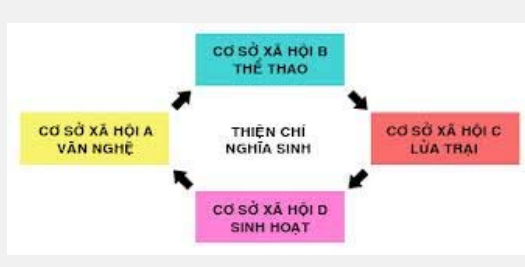

Thầy mời BTC
 Kính Mời

2 days ago

	NHÀ NƯỚC	HD NGHĨA-SINH	
Trung-Ưng	Nhì-Các, Thủ-Tướng, Phó TT, các Bộ-Trưởng	HD Huynh-Trường, HT Thủ-Lãnh, Phó-Ta, các Ủy-Viên	Trung-Ưng
Tỉnh-Tỉnh	Trưởng, Phó TT, các Trường-Ty	Phường-Đoàn-Trưởng, PB Phó, các Trường-Ủy	Phường-Đoàn
Quân-Quân	Trưởng, Phó QT, các Trường-Chi	Chuyên-Đoàn-Trưởng, CĐ Phó, các Trường-Bên	Chuyên-Đoàn
Xã	Ka-Trưởng và Phó, các Ủy-Viên	Tâm-Trưởng, Tâm-Ta, các Phó	Tâm

Loại NGHĨA SINH	ĐỐI TƯỢNG THANH THIẾU NIÊN	CHƯƠNG TRÌNH	THỜI GIẠN
Dân thiện Nghĩa Sinh	Du dương	Chỉnh phục các bằng du dương	mỗi ngày
Linh hoạt Nghĩa Sinh	Bụi đời	Bình thường hoá TTN bụi đời	mỗi tuần 3 lần
Thiện chí Nghĩa Sinh	Cô nhi	Giáo dục, sinh hoạt, giải trí	mỗi tuần 1 lần
Cảm mến Nghĩa Sinh	Học sinh	Phòng ngừa ma túy học đường	mỗi tháng 1 lần