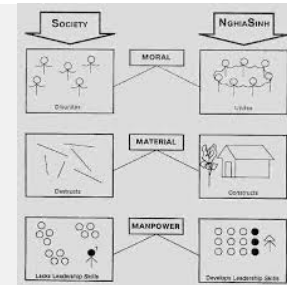

Thầy mời BTC
 Kính Mời

2 days ago

	NHÀ NƯỚC	HD NGHĨA-SINH	
Trung-Ưng	Nhì-Các, Thủ-Tướng, Phó TT, các Bộ-Trưởng	HD Huynh-Trường, HT Thủ-Lãnh, Phó-Ta, các Ủy-Viên	Trung-Ưng
Tỉnh-Tỉnh	Trưởng, Phó TT, các Trường-Ty	Phường-Đoàn-Trưởng, PB Phó, các Trường-Ủy	Phường-Đoàn
Quân-Quân	Trưởng, Phó QT, các Trường-Chi	Chuyên-Đoàn-Trưởng, CĐ Phó, các Trường-Bên	Chuyên-Đoàn
Xã	Ka-Trưởng và Phó, các Ủy-Viên	Tâm-Trưởng, Tâm-Ta, các Phó	Tâm

Loại NGHĨA SINH	ĐỐI TƯỢNG THANH THIẾU NIÊN	CHƯƠNG TRÌNH	THỜI GIẠN
Dân thiện Nghĩa Sinh	Du dương	Chỉnh phục các bằng du dương	mỗi ngày
Linh hoạt Nghĩa Sinh	Bụi đời	Bình thường hoá TTN bụi đời	mỗi tuần 3 lần
Thiện chí Nghĩa Sinh	Cô nhi	Giáo dục, sinh hoạt, giải trí	mỗi tuần 1 lần
Cảm mến Nghĩa Sinh	Học sinh	Phòng ngừa ma túy học đường	mỗi tháng 1 lần